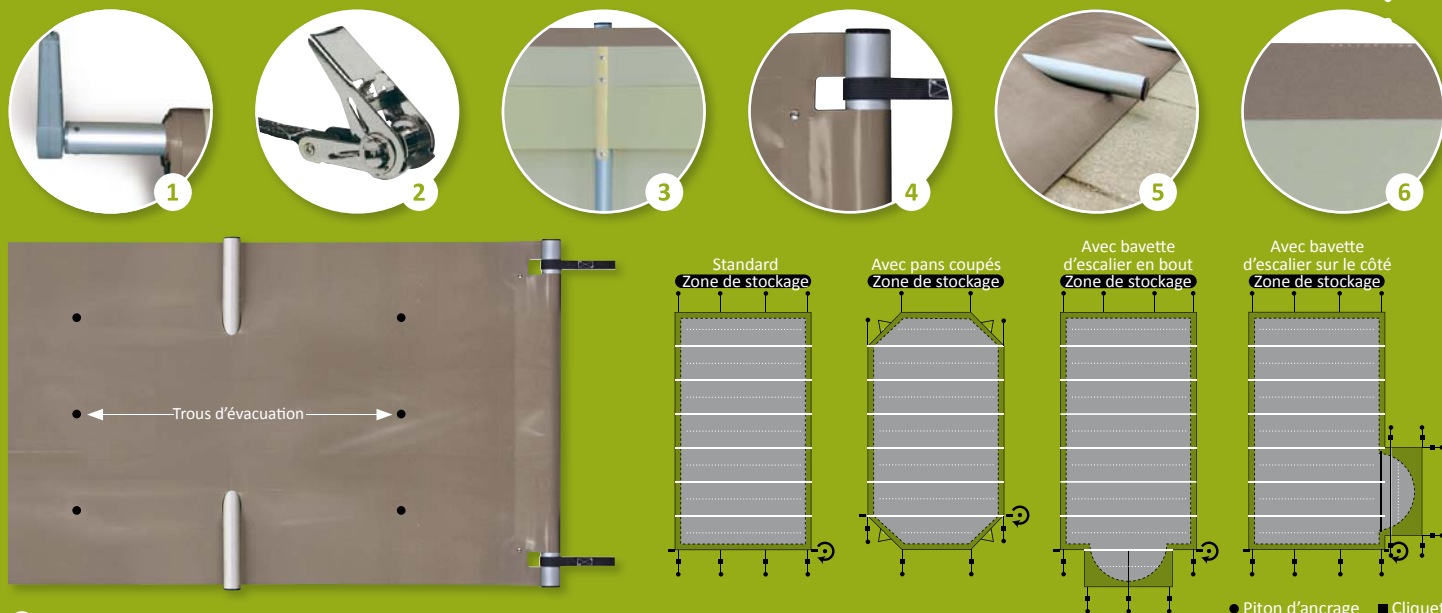

EASY First Évolution

Elle a tout pour plaire, même son prix.

Couverture opaque

Piscines bois

Surface bassin
≤ 5 x 11,5 m

Poids au m²
1,10 kg

Système de tension
sur tube

Finition
ourlet soudé

Résistance abrasion

Système antifeuilles
antisoulèvement

Pans coupés

Tissu SUPERBLACK
Évolution

Couvertures
de sécurité
à la NORME
NF P
90-308
attestées
par le LNE
conformes

EASY First Évolution

Un rapport qualité/prix incomparable.

EASY First Évolution possède les atouts d'une couverture de sécurité de très haute qualité, tout en restant accessible. Elle s'intègre facilement sur la plupart des bassins existants ou à construire grâce à sa forme rectangulaire ou à pans coupés.

4 Système de tension sur le tube

Permet d'obtenir une tension parfaite de la couverture.

5 Système antifeuilles et antisoulèvement sur les longueurs

Le système exclusif de tension avec son rabat sur la longueur protège totalement votre bassin été comme hiver des poussières, feuilles et autres impuretés.